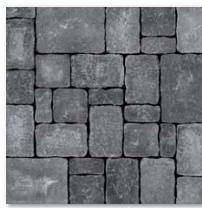

Színek:

szürke-fekete

CASTELLO ANTICO® Kombi

Antik megjelenés, mediterrán könnyedség.

Méreték: 6,2x12,5, 12,5x12,5, 18,7x12,5, 18,7x25 cm vegyesen Vastagság: 6 cm