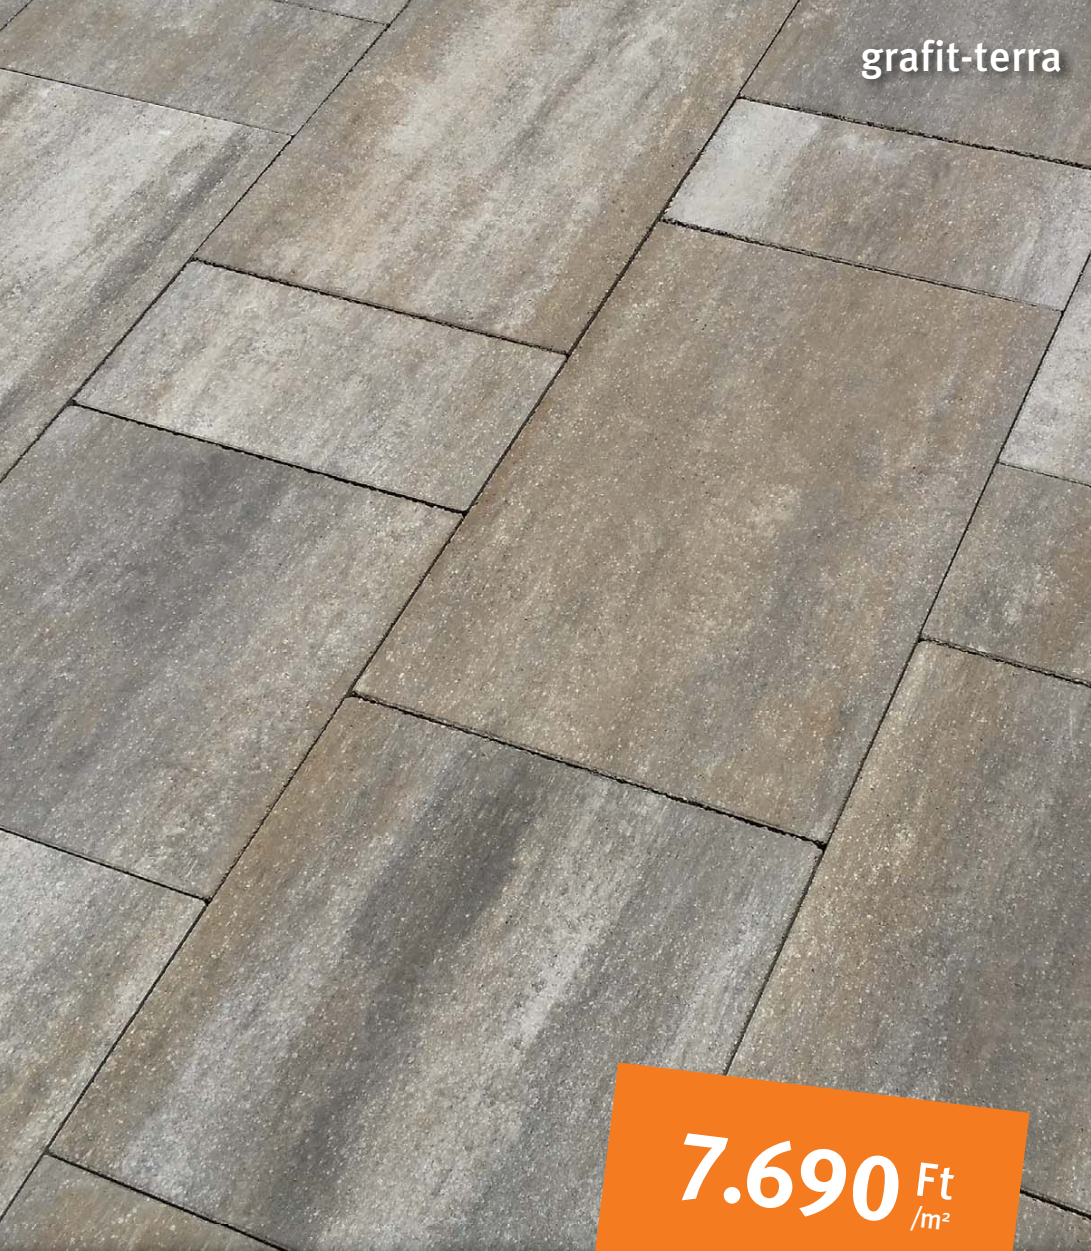

legváltozatosabb tagja

CITYTOP[®] Kombi

Színek: szürke, őszilomb, mediterrán, barna mix
vörös-barna, sarkifény, barna-fekete

legerősebb tagja

CITYTOP+[®] Kombi

Színek: középszürke, szürke-fehér,
sárga-fehér, barna-fehér