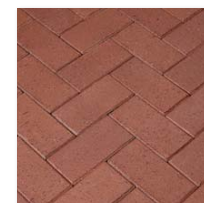

7,1 cm 19.990 Ft/m²

Penter

Szín: vörös, érdes

Penter Rotlaubunt, piroskértarka, nagyon érdes

13.490 Ft /m²

TÉRKŐ + FUGAHOMOK
EGYÜTT ✓
OLCSÓBB!

PENTER ROTBLAUBUNT

Kiváló minőségű, rendkívül ellenálló és tartós felület.

Méret: 20x10 cm Vastagság: 5,2 cm

Penter