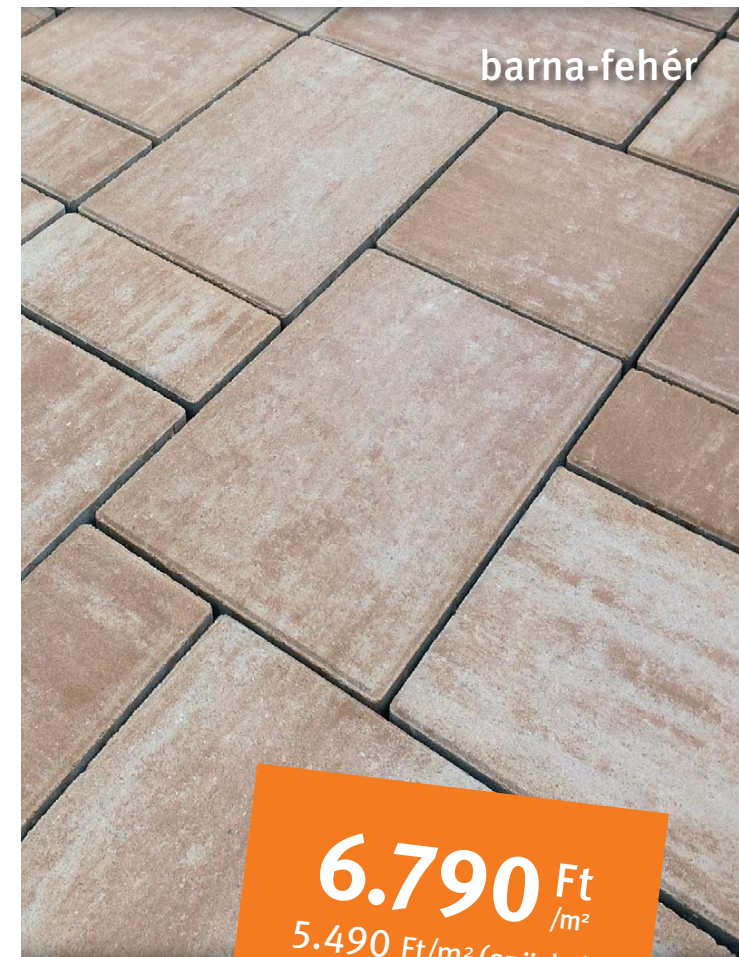

legerősebb tagja

CITYTOP+® Kombi

Színek: középszürke, szürke-fehér,
sárga-fehér, barna-fehér