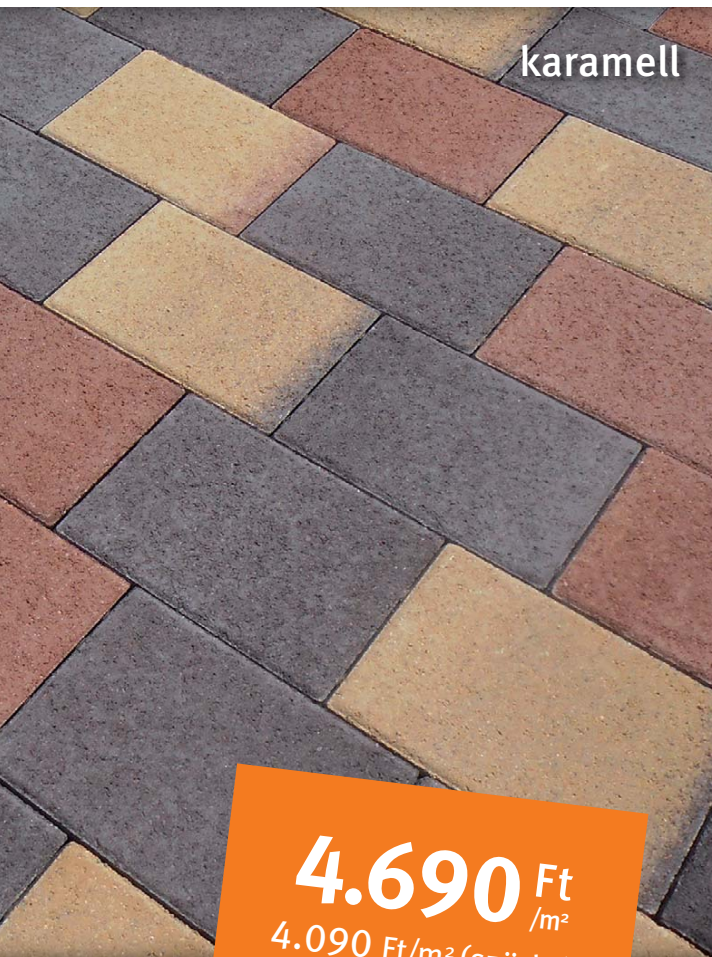

A CITYTOP® termékcsalád

leggazdaságosabb tagja

CITYTOP® SMART

Színek: szürke, középbarna, őszilomb,
karamell, barna mix