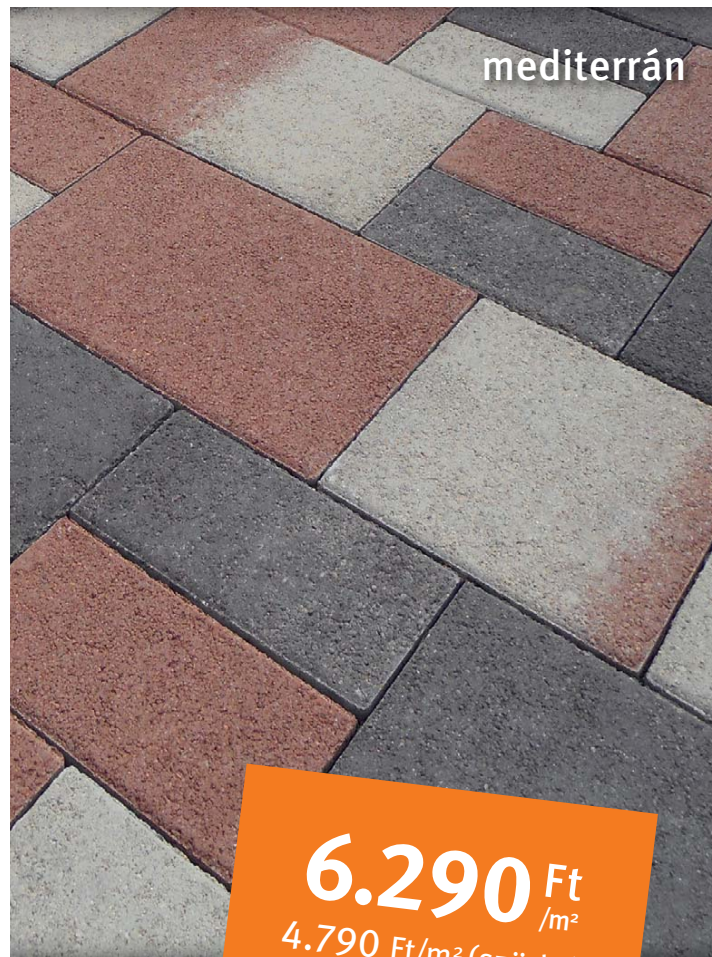

Ha térkövek vagy lapok mellé
fugahomokot is vásárol, azt
most olcsóbban kapja.

További részletek
a 4. oldalon.

Semmelrock
stein+design®

A CITYTOP[®] termékcsalád

leggazdaságosabb tagja

CITYTOP[®] SMART

Színek: szürke, középbarna, őszilomb,
karamell, barna mix