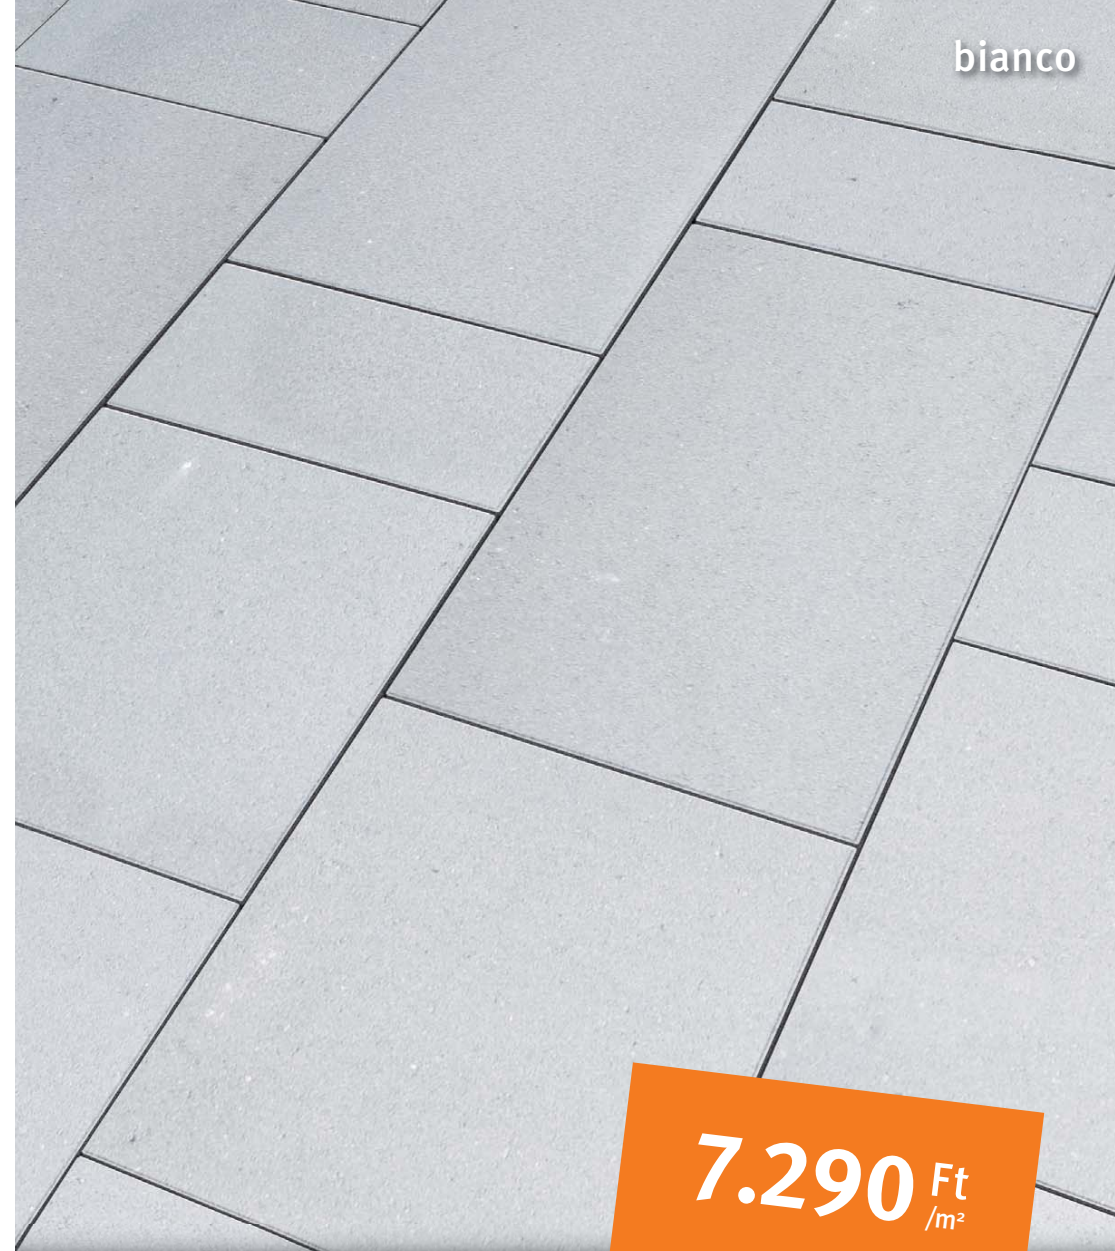

bianco

7.290 Ft
/m²

legújabb tagja

CITYTOP® Elegance Kombi

Színek: prosecco, bianco, grigio, nero