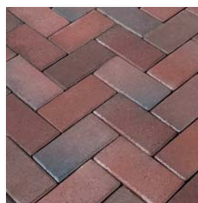

Színek: piroskértarka, érdes

Penter Dresden, antracitbarna, érdes

17.790 Ft /m²

TÉRKŐ + FUGAHOMOK
EGYÜTT ✓
OLCSÓBB!

PENTER DRESDEN

Kiváló minőségű, rendkívül ellenálló és tartós felület.

Méret: 20x10 cm Vastagság: 5,2 cm

Penter