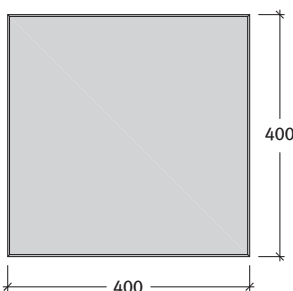

PICOLA PARTY®

Picola Party mosott lap 3,8 cm, 8-16 mm-es szemcsékkel

Főzolt = Minden lap élettöréssel készül

Méret	Igény	Súly
40x40x3,8 cm	6,1 db/m ² fugával	13,4 kg/db / 82 kg/m ²

Tulajdonságok:

- kiváló minőségű, klasszikus termék
- könnyen tisztántartható
- természetű megjelenés
- a termék kopásállósága, fagyállósága a termékszabvány legszigorúbb követelményeit elégíti ki
- csak a javasolt fugával építhető be (min. 5 mm)
- csak gyalogos forgalomra

Kötésminták

1. minta	Méret 40x40 cm
Igény/m ²	kb. 6,1 db

2. minta	Méret 40x40 cm
Igény/m ²	kb. 6,1 db

3. minta	Méret 40x40 cm
Igény/m ²	kb. 6,1 db

4. minta	Méret 40x40 cm
Igény/m ²	kb. 6,1 db

5. minta	Méret 40x40 cm
Igény/m ²	kb. 6,1 db

6. minta	Méret 40x40 cm
Igény/m ²	kb. 6,1 db

Kötésminták

7. minta	Méret 40x40 cm
Igény/m ²	kb. 6,1 db

8. minta	Méret 40x40 cm
Igény/m ²	kb. 6,1 db

9. minta	Méret 40x40 cm
Igény/m ²	kb. 6,1 db

10. minta	Méret 40x40 cm
Igény/m ²	kb. 6,1 db

11. minta	Méret 40x40 cm
Igény/m ²	kb. 6,1 db

12. minta	Méret	
	40x40 cm	Naturo
Igény/m ²	kb. 4 db	kb. 60 db