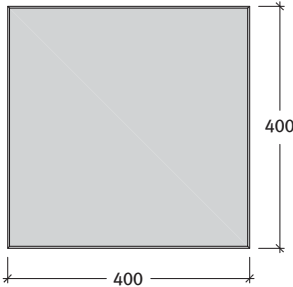

PICOLA®

Picola mosott lap 3,8 cm

Főzolt = Minden lap élettöréssel készül

Méret	Igény	Súly
40x40x3,8 cm	6,1 db/m ² fugával	13,4 kg/db / 82 kg/m ²

Tulajdonságok:

- kiváló minőségű, klasszikus termék
- könnyen tisztántartható
- természetű megjelenés
- a termék kopásállósága, fagyállósága a termékszabvány legszigorúbb követelményeit elégíti ki
- csak a javasolt fugával építhető be (min. 5 mm)
- csak gyalogos forgalomra

PICOLA PARTY®

Picola Party mosott lap 3,8 cm, 8-16 mm-es szemcsékkel

Főzolt = Minden lap élettöréssel készül

Méret	Igény	Súly
40x40x3,8 cm	6,1 db/m ² fugával	13,4 kg/db / 82 kg/m ²

Tulajdonságok:

- kiváló minőségű, klasszikus termék
- könnyen tisztántartható
- természetű megjelenés
- a termék kopásállósága, fagyállósága a termékszabvány legszigorúbb követelményeit elégíti ki
- csak a javasolt fugával építhető be (min. 5 mm)
- csak gyalogos forgalomra

Kötésminták

1. minta	Méret 40x40 cm
Igény/m ²	kb. 6,1 db

2. minta	Méret 40x40 cm
Igény/m ²	kb. 6,1 db

3. minta	Méret 40x40 cm
Igény/m ²	kb. 6,1 db

4. minta	Méret 40x40 cm
Igény/m ²	kb. 6,1 db

5. minta	Méret 40x40 cm
Igény/m ²	kb. 6,1 db

6. minta	Méret 40x40 cm
Igény/m ²	kb. 6,1 db

Kötésminták

7. minta	Méret 40x40 cm
Igény/m ²	kb. 6,1 db

8. minta	Méret 40x40 cm
Igény/m ²	kb. 6,1 db

9. minta	Méret 40x40 cm
Igény/m ²	kb. 6,1 db

10. minta	Méret 40x40 cm
Igény/m ²	kb. 6,1 db