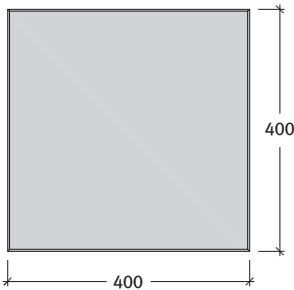

PASTELLA®

Pastella járólap 3,8 cm, mosott felülettel

Fózolt = Minden lap élettöréssel készül

Méret	Igény	Súly
40x40x3,8 cm	6,1 db/m ² fugával	13,4 kg/db / 82 kg/m ²

LAPOK

Tulajdonságok:

- mosott felület, nemes, színes kőszemcsék és kvarchomok
- csak gyalogos forgalomra
- csak a javasolt fugával építhető be (min. 5 mm)
- a termék kopásállósága, fagyállósága a termékszabvány legszigorúbb követelményeit elégíti ki

- vizesvágóval, vagy gyémántkoronggal javasolt a vágás (roppantani nem szabad)

Kötésminták

LAPOK

1. minta	Méret 40x40 cm
Igény/m ²	kb. 6,1 db

2. minta	Méret 40x40 cm
Igény/m ²	kb. 6,1 db

3. minta	Méret 40x40 cm
Igény/m ²	kb. 6,1 db

4. minta	Méret 40x40 cm
Igény/m ²	kb. 6,1 db

5. minta	Méret 40x40 cm
Igény/m ²	kb. 6,1 db

6. minta	Méret 40x40 cm
Igény/m ²	kb. 6,1 db

Kötésminták

7. minta	Méret
	40x40 cm
Igény/m ²	kb. 6,1 db

8. minta	Méret
	40x40 cm
Igény/m ²	kb. 6,1 db

9. minta	Méret
	40x40 cm
Igény/m ²	kb. 6,1 db

10. minta	Méret
	40x40 cm
Igény/m ²	kb. 6,1 db

11. minta	Méret
	40x40 cm
Igény/m ²	kb. 6,1 db

12. minta	Méret	
	40x40 cm	Naturo
Igény/m ²	kb. 4 db	kb. 60 db