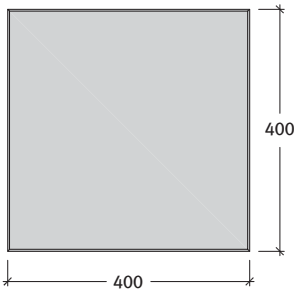

CORONA BRILLANT®

Corona Brillant járólap 3,8 cm, finommosott felülettel

Fózolt = Minden lap élletöréssel készül

Méret	Igény	Súly
40x40x3,8 cm	6,1 db/m ² fugával	13,4 kg/db / 82 kg/m ²

LAPOK

Tulajdonságok:

- mosott felület, nemes, színes kőzúzalék
- könnyen tisztán tartható, szennytaszító hatású a Semmelrock Protect® védelemnek köszönhetően
- csak gyalogos forgalomra
- csak a javasolt fugával építhető be (min. 5 mm)

2. minta	Méret 40x40 cm
Igény/m ²	kb. 6,1 db

3. minta	Méret 40x40 cm
Igény/m ²	kb. 6,1 db

4. minta	Méret 40x40 cm
Igény/m ²	kb. 6,1 db

5. minta	Méret 40x40 cm
Igény/m ²	kb. 6,1 db

6. minta	Méret 40x40 cm
Igény/m ²	kb. 6,1 db

Kötésminták

7. minta	Méret
	40x40 cm
Igény/m ²	kb. 6,1 db

8. minta	Méret
	40x40 cm
Igény/m ²	kb. 6,1 db

9. minta	Méret
	40x40 cm
Igény/m ²	kb. 6,1 db

10. minta	Méret
	40x40 cm
Igény/m ²	kb. 6,1 db

11. minta	Méret
	40x40 cm
Igény/m ²	kb. 6,1 db

12. minta	Méret	
	40x40 cm	Naturo
Igény/m ²	kb. 4 db	kb. 60 db