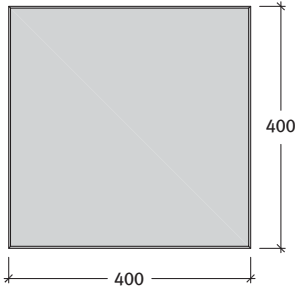

Pastella járólap 3,8 cm, mosott felülettel

Fózzolt = Minden lap élettöréssel készül

Méret	Igény	Súly
40x40x3,8 cm	6,1 db/m ² fugával	13,4 kg/db / 82 kg/m ²

Tulajdonságok:

- kiváló minőségű, klasszikus termék
- a termék kopásállósága, fagyállósága a termékszabvány legszigorúbb követelményeit elégíti ki
- csak a javasolt fugával építhető be (min. 5 mm)
- csak gyalogos forgalomra
- kvarcgréteggel kialakított
- finom élettöréssel

Kötésminták

1. minta	Méret 40x40 cm
Igény/m ²	kb. 6,1 db

2. minta	Méret 40x40 cm
Igény/m ²	kb. 6,1 db

3. minta	Méret 40x40 cm
Igény/m ²	kb. 6,1 db

4. minta	Méret 40x40 cm
Igény/m ²	kb. 6,1 db

5. minta	Méret 40x40 cm
Igény/m ²	kb. 6,1 db

6. minta	Méret 40x40 cm
Igény/m ²	kb. 6,1 db

Kötésminták

7. minta	Méret 40x40 cm
Igény/m ²	kb. 6,1 db

8. minta	Méret 40x40 cm
Igény/m ²	kb. 6,1 db

9. minta	Méret 40x40 cm
Igény/m ²	kb. 6,1 db

10. minta	Méret 40x40 cm
Igény/m ²	kb. 6,1 db

11. minta	Méret 40x40 cm
Igény/m ²	kb. 6,1 db

12. minta	Méret	
	40x40 cm	Naturo
Igény/m ²	kb. 4 db	kb. 60 db